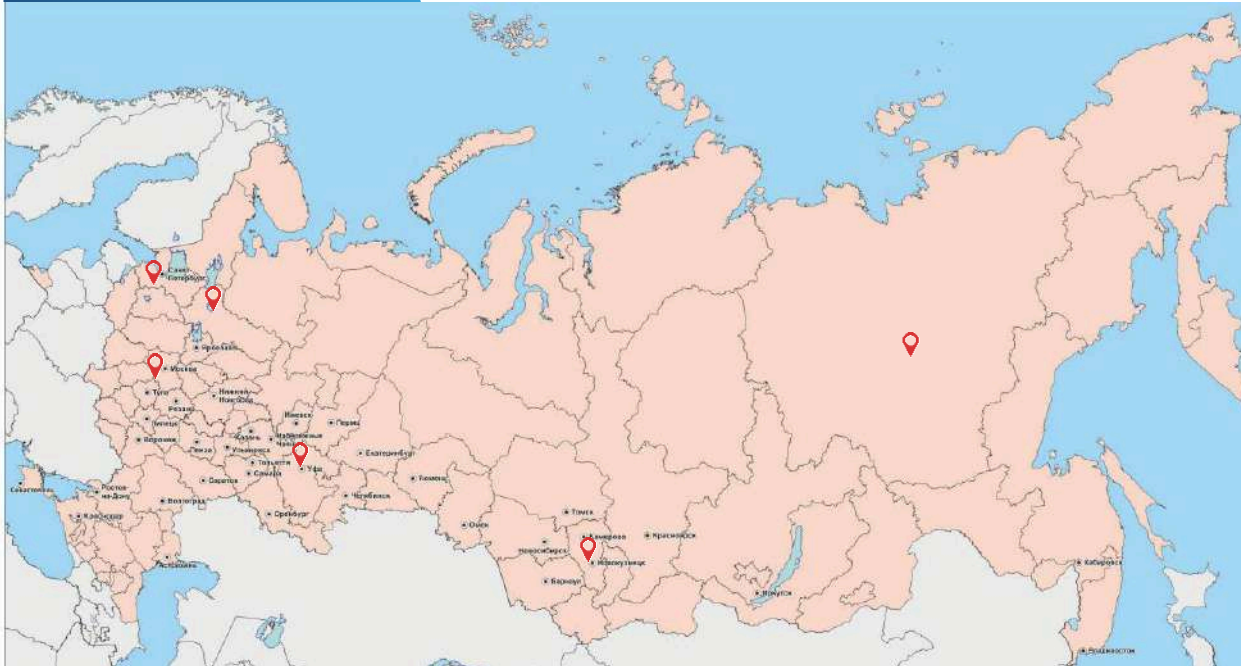

ПОИСК, ПОДБОР
И ОБУЧЕНИЕ ПЕРСОНАЛА
ОТ 30 ДНЕЙ

7

НАСТРОЙКА МАРКЕТИНГА
И ПРОДАЖ
ОТ 30 ДНЕЙ

8

ПОЛУЧЕНИЕ ДОПУСКА
И ОТКРЫТИЕ
ОТ 7 ДНЕЙ

ГЕОГРАФИЯ ПРОЕКТА

ФРАНЦАЙЗИ*

ФИЛИАЛЫ КИНДЕРПУЛ И ДС «МИШУТКА» В ИРКУТСКЕ