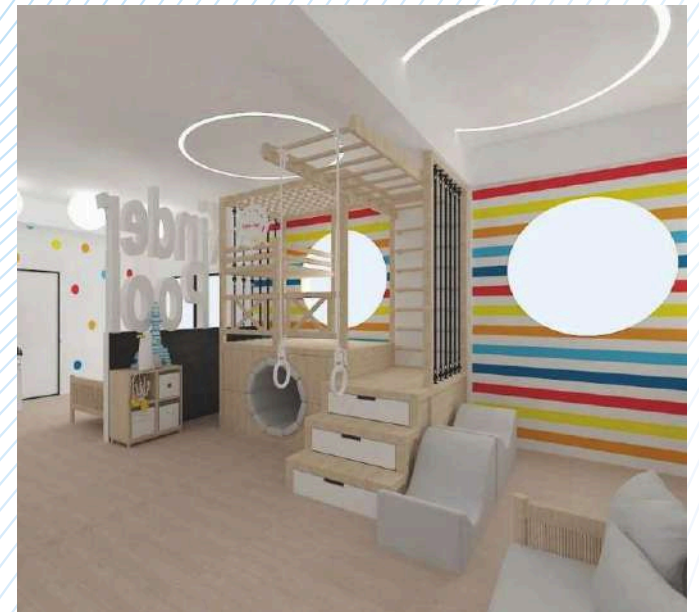

ОТ 17 600 000

ПАУШАЛЬНЫЙ ВЗНОС:

1 100 000

ОКУПАЕМОСТЬ: ОТ 17 МЕС

ПРЕДУСМАТРИВАЕТ ОТКРЫТИЕ ЦЕЛОГО ОЗДОРОВИТЕЛЬНОГО КОМПЛЕКСА, ОБОРУДОВАННОГО ТРЕМЯ ЧАШАМИ: МАЛОЙ, СРЕДНЕЙ И БОЛЬШОЙ, А ТАКЖЕ БОЛЕЕ ПРОСТОРНОЙ ЗОНОЙ ОЖИДАНИЯ, ОТДЕЛЬНЫМИ РАЗДЕВАЛКАМИ ДЛЯ МАЛЬЧИКОВ И ДЕВОЧЕК, И ДАЖЕ КОМНАТОЙ «ПАПА+ДОЧКА», ДВУМЯ САНАРИУМАМИ, ПОЛНОФОРМАТНОЙ ИГРОВОЙ КОМНАТОЙ И СОЛЯНОЙ ПЕЩЕРОЙ.

ФОРМАТ: КОМПЛЕКС ≡ ≡ ≡

ВО ВСЕХ ФОРМАТАХ

САНАРИУМ С ГИМАЛАЙСКОЙ СОЛЮ ИЛИ ДОМИК-КОДО
ИГРОВАЯ ЗОНА ИЛИ КОМНАТА

ФИНАНСОВАЯ МОДЕЛЬ

	ОДНА ЧАША	ДВЕ ЧАШИ	КОМПЛЕКС
ПАУШАЛЬНЫЙ ВЗНОС	649 000 Р	849 000 Р	1 100 000 Р
РОЯЛТИ 4 - 12 МЕСЯЦЕВ	3% ОТ ОБОРОТА НО НЕ МЕНЕЕ 15 000 Р	3% ОТ ОБОРОТА НО НЕ МЕНЕЕ 25 000 Р	3% ОТ ОБОРОТА НО НЕ МЕНЕЕ 30 000 Р
РОЯЛТИ С 13 МЕСЯЦА	5% ОТ ОБОРОТА НО НЕ МЕНЕЕ 25 000 Р	5% ОТ ОБОРОТА НО НЕ МЕНЕЕ 40 000 Р	5% ОТ ОБОРОТА НО НЕ МЕНЕЕ 50 000 Р
ИНВЕСТИЦИИ	4 900 000 Р	9 700 000 Р	17 600 000 Р
ОКУПАЕМОСТЬ	12 МЕСЯЦЕВ	15 МЕСЯЦЕВ	17 МЕСЯЦЕВ
ПЛОЩАДЬ	80 КВ. М	120 КВ. М	200 КВ. М
ВЫРУЧКА В МЕСЯЦ	1 563 361 Р	2 212 525 Р	3 410 000 Р
ЧИСТАЯ ПРИБЫЛЬ	500 000 Р	690 000 Р	983 000 Р
РЕНТАБЕЛЬНОСТЬ	36 %	36 %	36 %
СРЕДНИЙ ЧЕК	4750 Р	5800 Р	5800 Р