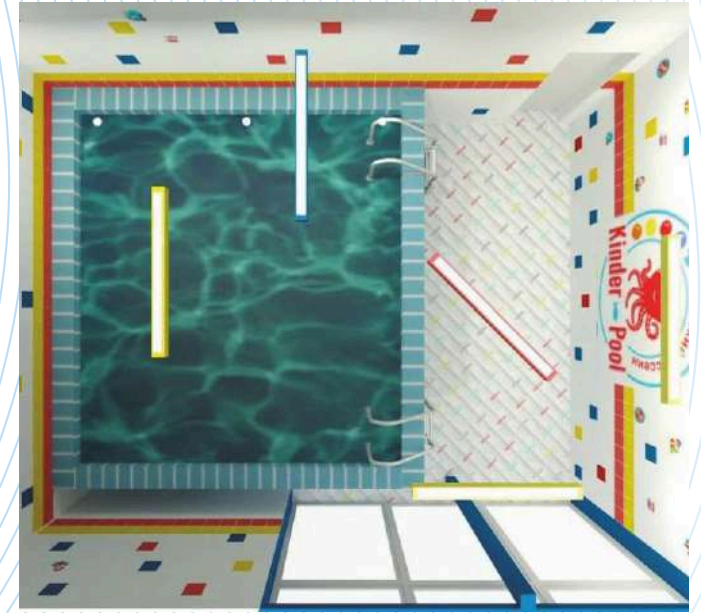

ОКУПАЕМОСТЬ: ОТ 12 МЕС

ПРЕДУСМАТРИВАЕТ ОТКРЫТИЕ БАССЕЙНА С МОРСКОЙ ВОДОЙ, ОСНАЩЕННОГО ОДНОЙ ЧАШЕЙ СРЕДНИХ РАЗМЕРОВ ДЛЯ ПРОВЕДЕНИЯ ВСЕХ ФОРМАТОВ ЗАНЯТИЙ С ДЕТЬМИ В ВОЗРАСТЕ ОТ 0 ДО 14 ЛЕТ.

*при наличии в помещении приточно-вытяжной вентиляции

ФОРМАТ: ОДНА ЧАША ≡

ФОРМАТЫ ФРАНШИЗЫ

ДВЕ ЧАШИ

МАЛАЯ ЧАША ДЛЯ ЗАНЯТИЙ С ГРУДНИЧКАМИ
ОСНОВНАЯ ЧАША ДЛЯ ИНДИВИДУАЛЬНЫХ
И ГРУППОВЫХ ЗАНЯТИЙ РАЗНЫХ ФОРМАТОВ

ФОРМАТ: ДВЕ ЧАШИ

ПЛОЩАДЬ: 120 – 150 М2

ИНВЕСТИЦИИ:

ОТ 9 700 000