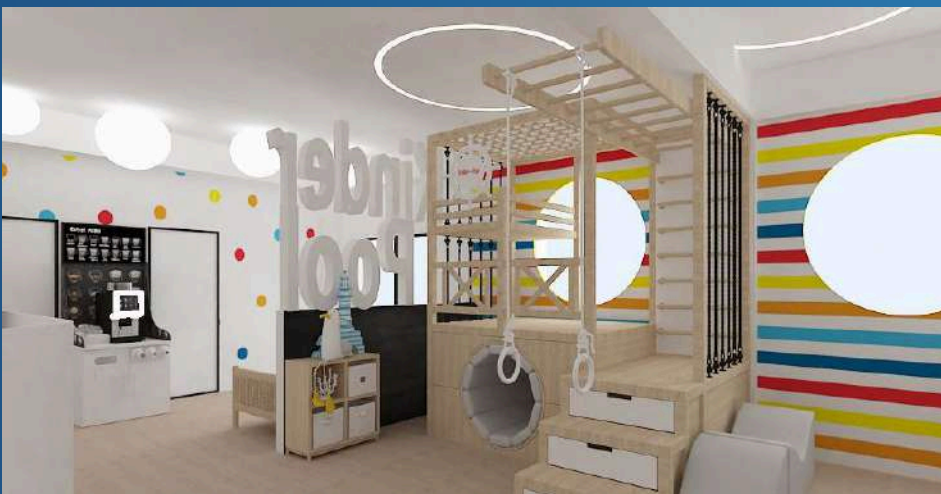

ВО ВСЕХ ФОРМАТАХ

САНАРИУМ С ГИМАЛАЙСКОЙ СОЛЮ ИЛИ ДОМИК-КОДО
ИГРОВАЯ ЗОНА ИЛИ КОМНАТА