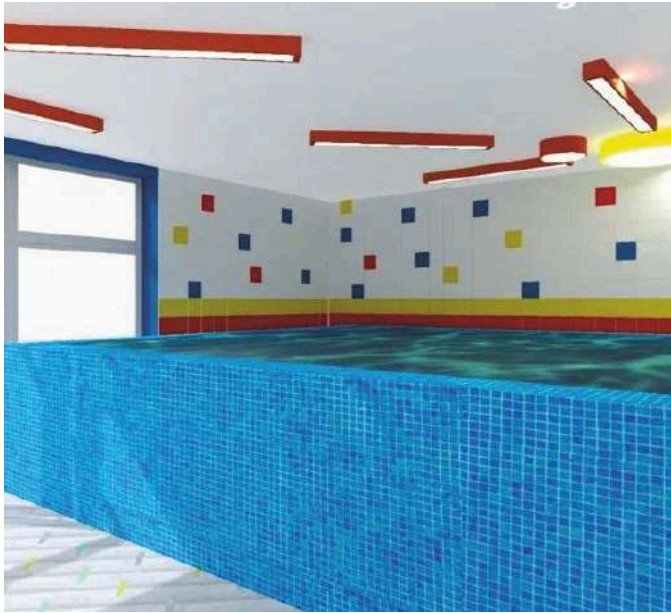

ФОРМАТ: ОДНА ЧАША ≡