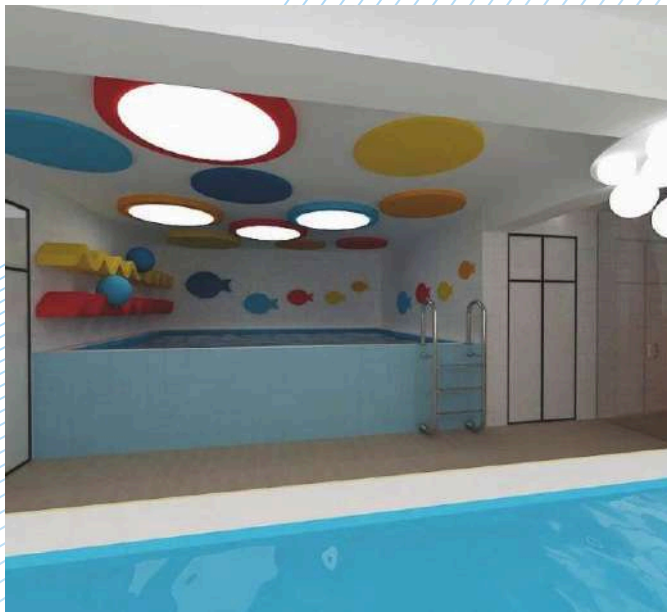

ОТ 17 600 000

ПАУШАЛЬНЫЙ ВЗНОС:

1 100 000

ОКУПАЕМОСТЬ: ОТ 17 МЕС

ПРЕДУСМАТРИВАЕТ ОТКРЫТИЕ ЦЕЛОГО ОЗДОРОВИТЕЛЬНОГО КОМПЛЕКСА, ОБОРУДОВАННОГО ТРЕМЯ ЧАШАМИ: МАЛОЙ, СРЕДНЕЙ И БОЛЬШОЙ, А ТАКЖЕ БОЛЕЕ ПРОСТОРНОЙ ЗОНОЙ ОЖИДАНИЯ, ОТДЕЛЬНЫМИ РАЗДЕВАЛКАМИ ДЛЯ МАЛЬЧИКОВ И ДЕВОЧЕК, И ДАЖЕ КОМНАТОЙ «ПАПА+ДОЧКА», ДВУМЯ САНАРИУМАМИ, ПОЛНОФОРМАТНОЙ ИГРОВОЙ КОМНАТОЙ И СОЛЯНОЙ ПЕЩЕРОЙ.

ФОРМАТ: КОМПЛЕКС ≡ ≡ ≡

ВО ВСЕХ ФОРМАТАХ

САНАРИУМ С ГИМАЛАЙСКОЙ СОЛЮ ИЛИ ДОМИК-КОДО
ИГРОВАЯ ЗОНА ИЛИ КОМНАТА

ФИНАНСОВАЯ МОДЕЛЬ

	ОДНА ЧАША	ДВЕ ЧАШИ	КОМПЛЕКС
ПАУШАЛЬНЫЙ ВЗНОС	649 000 Р	849 000 Р	1 100 000 Р
РОЯЛТИ 4 - 12 МЕСЯЦЕВ	3% ОТ ОБОРОТА НО НЕ МЕНЕЕ 15 000 Р	3% ОТ ОБОРОТА НО НЕ МЕНЕЕ 25 000 Р	3% ОТ ОБОРОТА НО НЕ МЕНЕЕ 30 000 Р
РОЯЛТИ С 13 МЕСЯЦА	5% ОТ ОБОРОТА НО НЕ МЕНЕЕ 25 000 Р	5% ОТ ОБОРОТА НО НЕ МЕНЕЕ 40 000 Р	5% ОТ ОБОРОТА НО НЕ МЕНЕЕ 50 000 Р
ИНВЕСТИЦИИ	4 900 000 Р	9 700 000 Р	17 600 000 Р
ОКУПАЕМОСТЬ	12 МЕСЯЦЕВ	15 МЕСЯЦЕВ	17 МЕСЯЦЕВ
ПЛОЩАДЬ	80 КВ. М	120 КВ. М	200 КВ. М
ВЫРУЧКА В МЕСЯЦ	1 563 361 Р	2 212 525 Р	3 410 000 Р
ЧИСТАЯ ПРИБЫЛЬ	500 000 Р	690 000 Р	983 000 Р
РЕНТАБЕЛЬНОСТЬ	36 %	36 %	36 %
СРЕДНИЙ ЧЕК	4750 Р	5800 Р	5800 Р