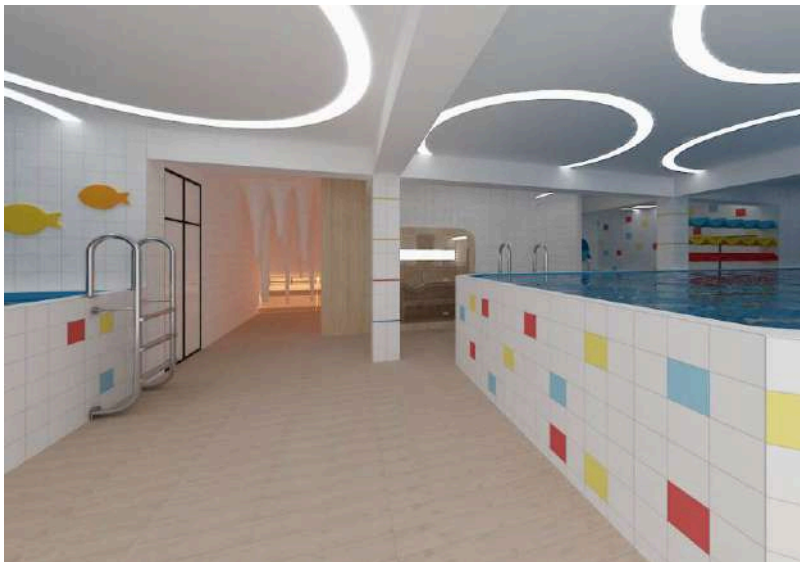

ФОРМАТ: ДВЕ ЧАШИ

ФОРМАТЫ ФРАНШИЗЫ

КОМПЛЕКС

ОЗДОРОВИТЕЛЬНЫЙ КОМПЛЕКС С ТРЕМЯ И БОЛЕЕ
ЧАШАМИ, ПРОСТОРНОЙ ЗОНОЙ ОЖИДАНИЯ,
ОТДЕЛЬНЫМИ РАЗДЕВАЛКАМИ И СОЛЯНОЙ
ПЕЩЕРОЙ

ФОРМАТ: КОМПЛЕКС

ПЛОЩАДЬ: 200 – 220 М2

ИНВЕСТИЦИИ:

ОТ 17 600 000

ПАУШАЛЬНЫЙ ВЗНОС:

1 100 000

ОКУПАЕМОСТЬ: ОТ 17 МЕС

ПРЕДУСМАТРИВАЕТ ОТКРЫТИЕ ЦЕЛОГО ОЗДОРОВИТЕЛЬНОГО КОМПЛЕКСА, ОБОРУДОВАННОГО ТРЕМЯ ЧАШАМИ: МАЛОЙ, СРЕДНЕЙ И БОЛЬШОЙ, А ТАКЖЕ БОЛЕЕ ПРОСТОРНОЙ ЗОНОЙ ОЖИДАНИЯ, ОТДЕЛЬНЫМИ РАЗДЕВАЛКАМИ ДЛЯ МАЛЬЧИКОВ И ДЕВОЧЕК, И ДАЖЕ КОМНАТОЙ «ПАПА+ДОЧКА», ДВУМЯ САНАРИУМАМИ, ПОЛНОФОРМАТНОЙ ИГРОВОЙ КОМНАТОЙ И СОЛЯНОЙ ПЕЩЕРОЙ.

ФОРМАТ: КОМПЛЕКС ≡ ≡ ≡

ВО ВСЕХ ФОРМАТАХ

САНАРИУМ С ГИМАЛАЙСКОЙ СОЛЮ ИЛИ ДОМИК-КОДО
ИГРОВАЯ ЗОНА ИЛИ КОМНАТА

ФИНАНСОВАЯ МОДЕЛЬ

	ОДНА ЧАША	ДВЕ ЧАШИ	КОМПЛЕКС
ПАУШАЛЬНЫЙ ВЗНОС	649 000 Р	849 000 Р	1 100 000 Р
РОЯЛТИ 4 - 12 МЕСЯЦЕВ	3% ОТ ОБОРОТА НО НЕ МЕНЕЕ 15 000 Р	3% ОТ ОБОРОТА НО НЕ МЕНЕЕ 25 000 Р	3% ОТ ОБОРОТА НО НЕ МЕНЕЕ 30 000 Р
РОЯЛТИ С 13 МЕСЯЦА	5% ОТ ОБОРОТА НО НЕ МЕНЕЕ 25 000 Р	5% ОТ ОБОРОТА НО НЕ МЕНЕЕ 40 000 Р	5% ОТ ОБОРОТА НО НЕ МЕНЕЕ 50 000 Р
ИНВЕСТИЦИИ	4 900 000 Р	9 700 000 Р	17 600 000 Р
ОКУПАЕМОСТЬ	12 МЕСЯЦЕВ	15 МЕСЯЦЕВ	17 МЕСЯЦЕВ
ПЛОЩАДЬ	80 КВ. М	120 КВ. М	200 КВ. М
ВЫРУЧКА В МЕСЯЦ	1 563 361 Р	2 212 525 Р	3 410 000 Р
ЧИСТАЯ ПРИБЫЛЬ	500 000 Р	690 000 Р	983 000 Р
РЕНТАБЕЛЬНОСТЬ	36 %	36 %	36 %
СРЕДНИЙ ЧЕК	4750 Р	5800 Р	5800 Р