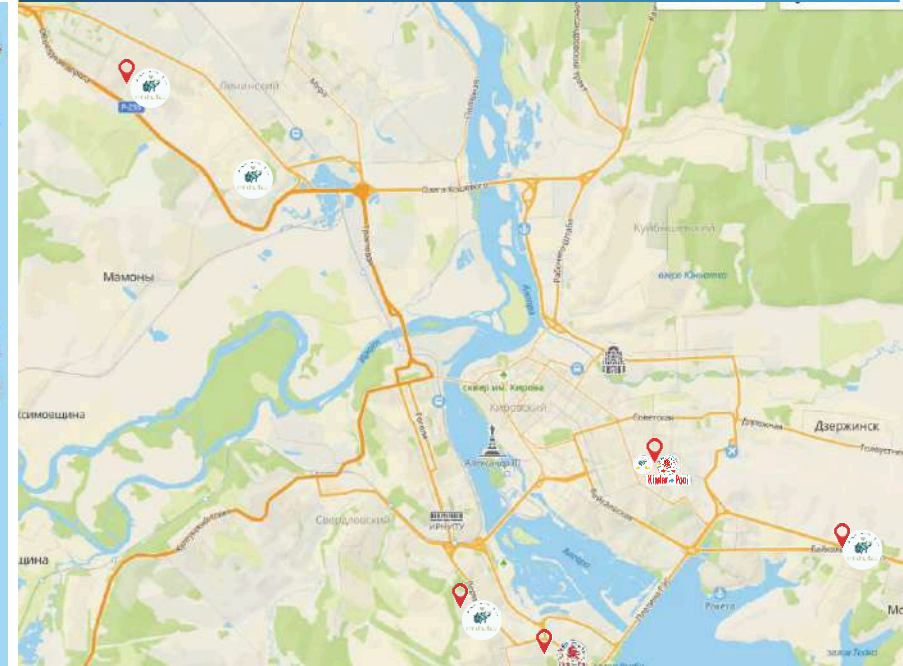

ПОИСК, ПОДБОР
И ОБУЧЕНИЕ ПЕРСОНАЛА
ОТ 30 ДНЕЙ

7

НАСТРОЙКА МАРКЕТИНГА
И ПРОДАЖ
ОТ 30 ДНЕЙ

8

ПОЛУЧЕНИЕ ДОПУСКА
И ОТКРЫТИЕ
ОТ 7 ДНЕЙ

ГЕОГРАФИЯ ПРОЕКТА

ФРАНЦАЙЗИ*

ФИЛИАЛЫ КИНДЕРПУЛ И ДС «МИШУТКА» В ИРКУТСКЕ