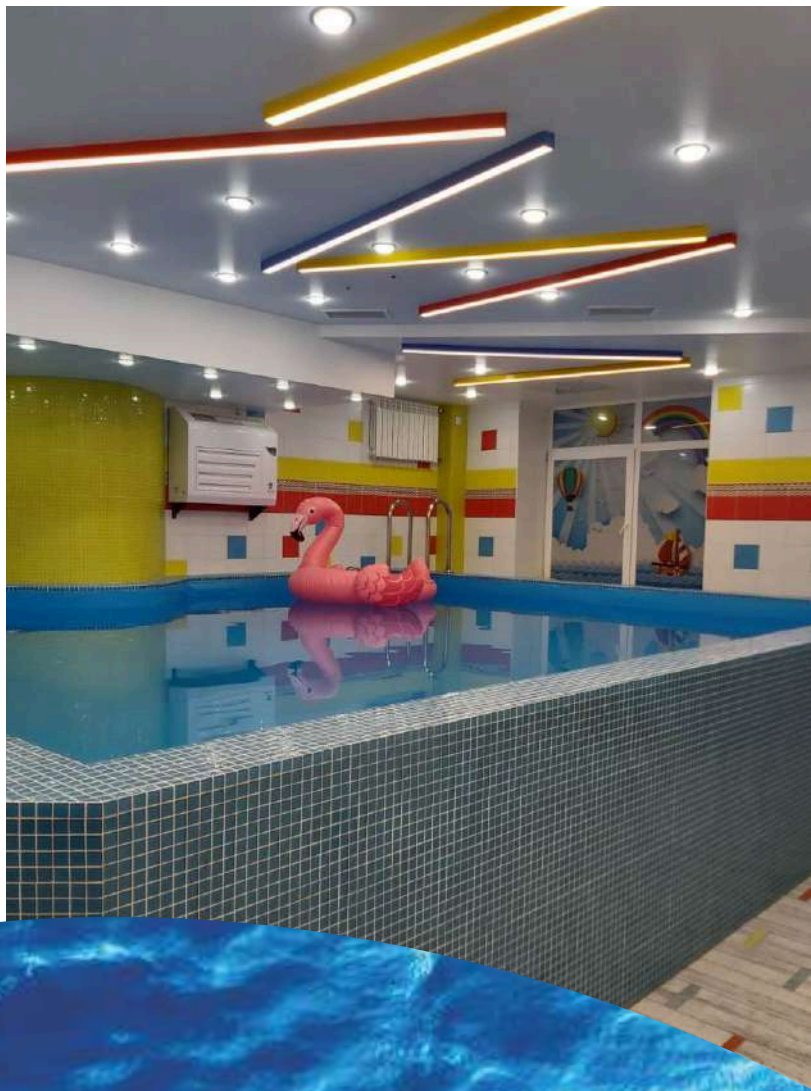

ФОРМАТ: ОДНА ЧАША