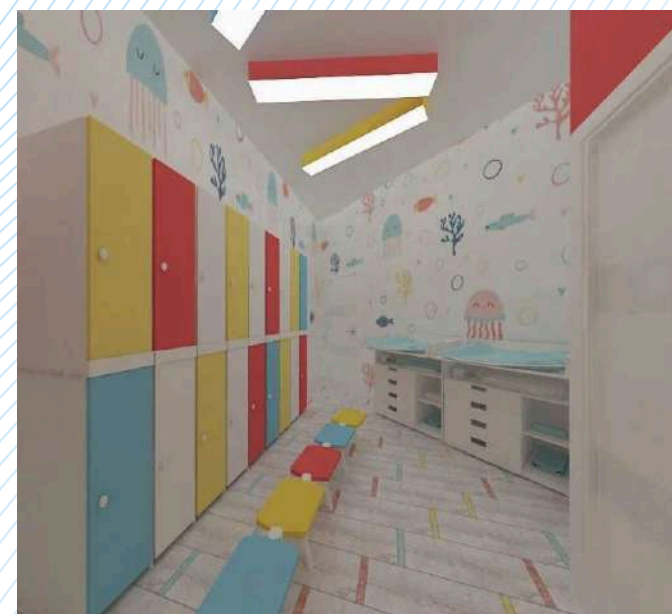

ФОРМАТ: ДВЕ ЧАШИ